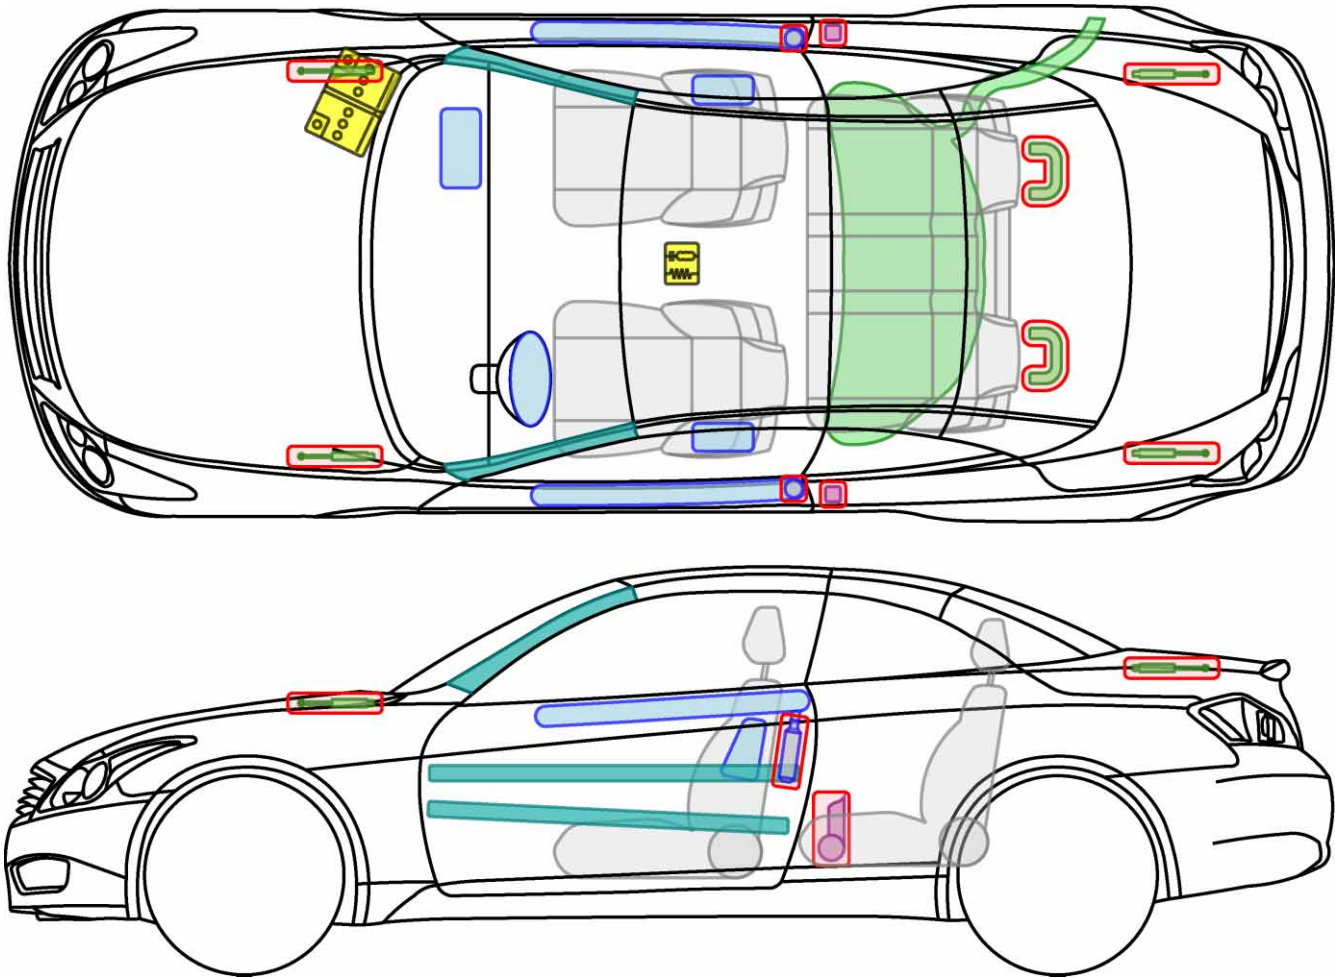

E

- **EX** J50 2009-

F

- **FX** S51 2009-

G

- **G Limousine** V36 2009-
- **G Cabrio** V36 2009-
- **G Coupé** V36 2009-

Legende

	Airbag		Karosserie- verstärkung		Steuergerät
	Gas- generator		Überroll- schutz		Batterie
	Gurt- straffer		Gasdruck- dämpfer		Kraftstoff- tank

Legende

	Airbag		Karosserie- verstärkung		Steuergerät
	Gas- generator		Überroll- schutz		Batterie
	Gurt- straffer		Gasdruck- dämpfer		Kraftstoff- tank

Legende

	Airbag		Karosserie- verstärkung		Steuergerät
	Gas- generator		Überroll- schutz		Batterie
	Gurt- straffer		Gasdruck- dämpfer		Kraftstoff- tank