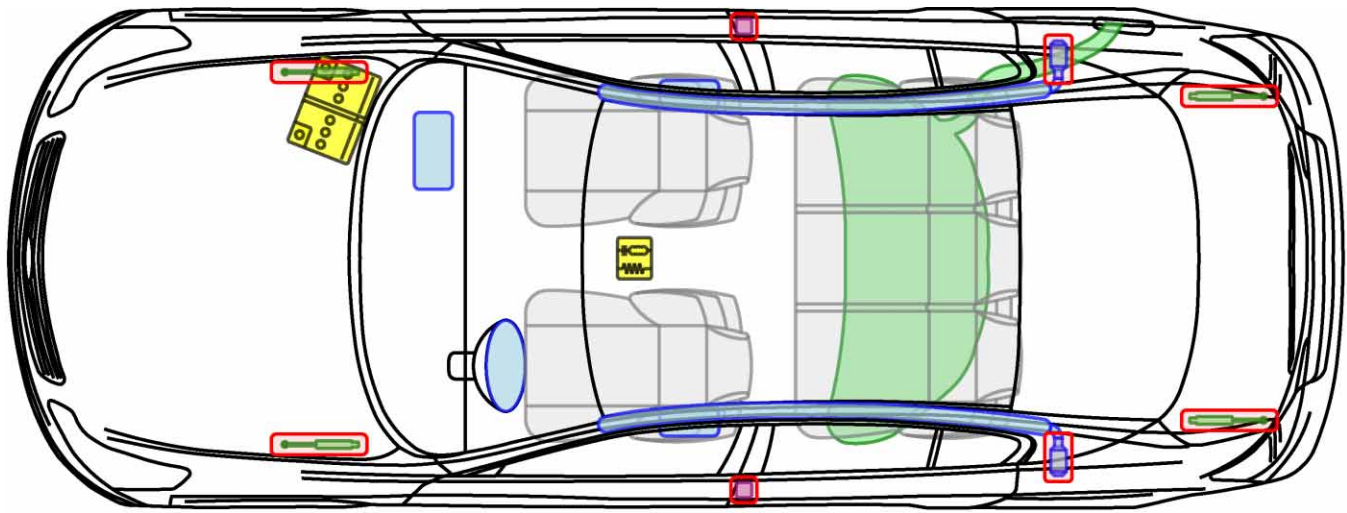

E

- **EX** J50 2009-

F

- **FX** S51 2009-

G

- **G Limousine** V36 2009-
- **G Cabrio** V36 2009-
- **G Coupé** V36 2009-

Legende

	Airbag		Karosserie- verstärkung		Steuergerät
	Gas- generator		Überroll- schutz		Batterie
	Gurt- straffer		Gasdruck- dämpfer		Kraftstoff- tank

Legende

	Airbag		Karosserie- verstärkung		Steuergerät
	Gas- generator		Überroll- schutz		Batterie
	Gurt- straffer		Gasdruck- dämpfer		Kraftstoff- tank

Legende

	Airbag		Karosserie- verstärkung		Steuergerät
	Gas- generator		Überroll- schutz		Batterie
	Gurt- straffer		Gasdruck- dämpfer		Kraftstoff- tank