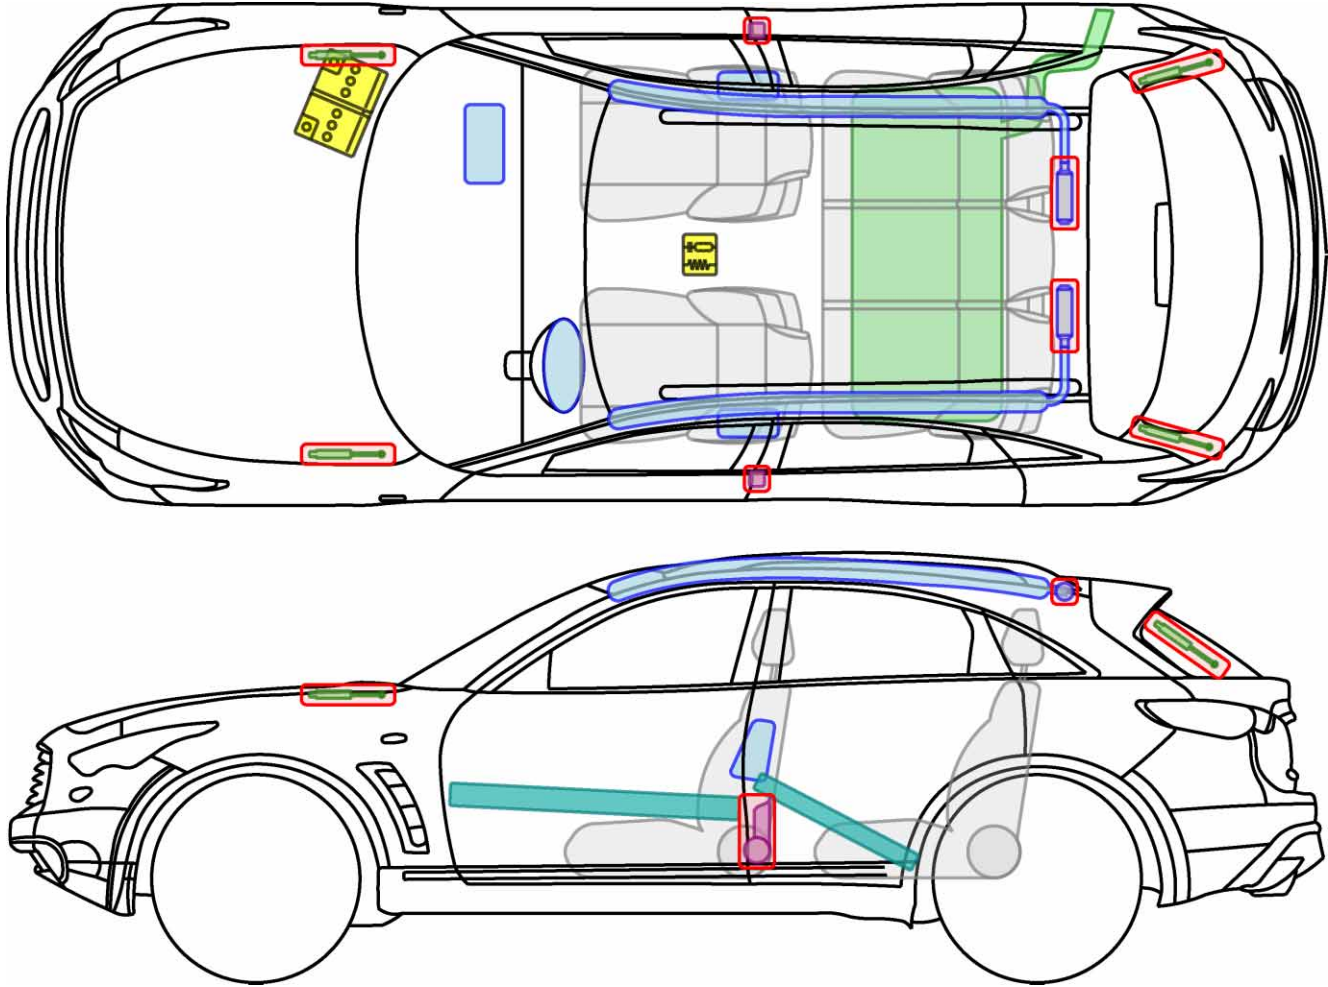

E

- **EX** J50 2009-

F

- **FX** S51 2009-

G

- **G Limousine** V36 2009-
- **G Cabrio** V36 2009-
- **G Coupé** V36 2009-

Legende

	Airbag		Karosserie- verstärkung		Steuergerät
	Gas- generator		Überroll- schutz		Batterie
	Gurt- straffer		Gasdruck- dämpfer		Kraftstoff- tank

Legende

	Airbag		Karosserie- verstärkung		Steuergerät
	Gas- generator		Überroll- schutz		Batterie
	Gurt- straffer		Gasdruck- dämpfer		Kraftstoff- tank

Legende

	Airbag		Karosserie- verstärkung		Steuergerät
	Gas- generator		Überroll- schutz		Batterie
	Gurt- straffer		Gasdruck- dämpfer		Kraftstoff- tank