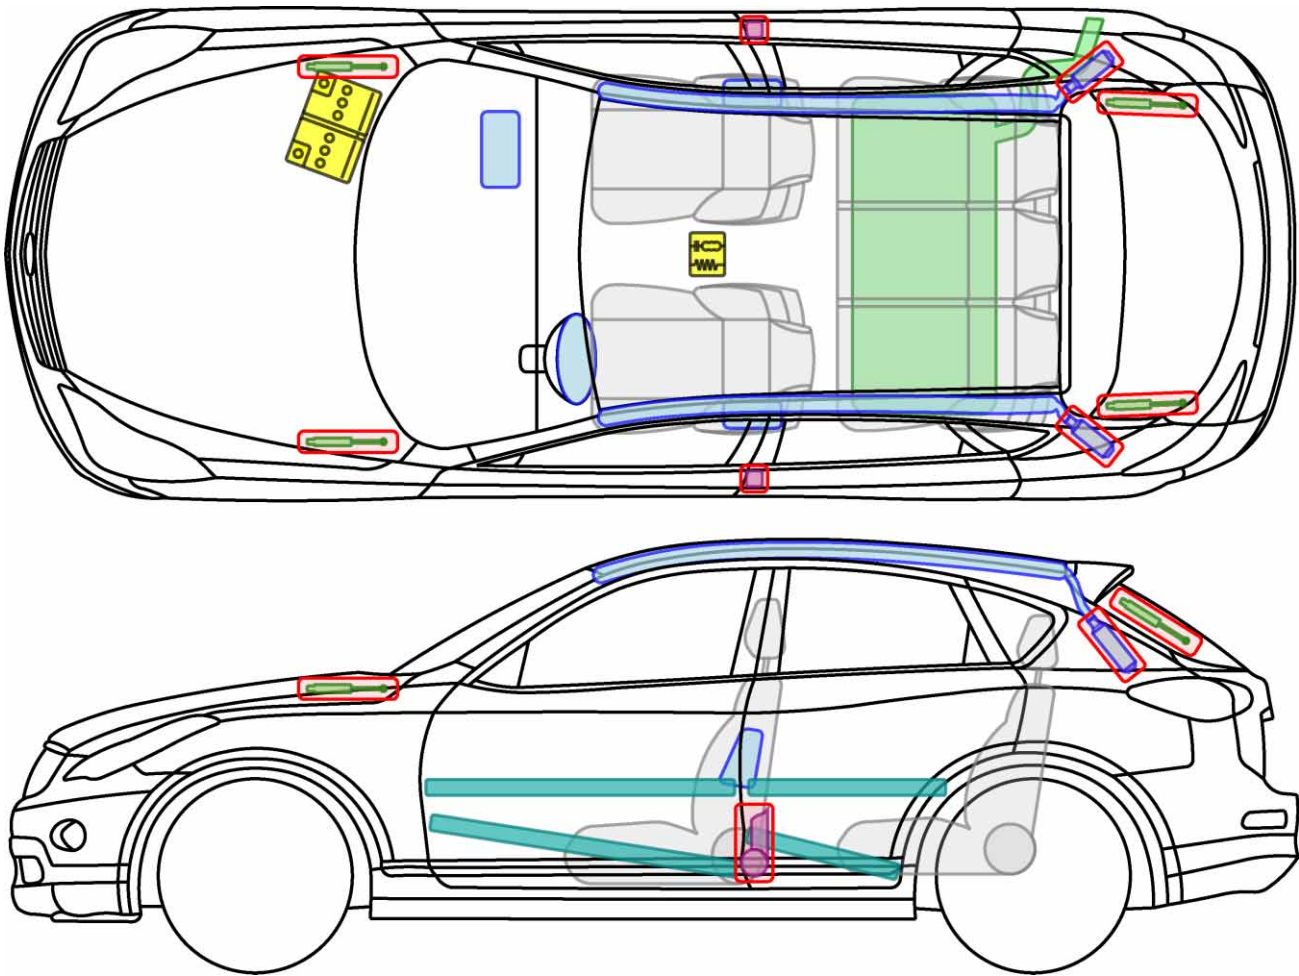

E

- **EX** J50 2009-

F

- **FX** S51 2009-

G

- **G Limousine** V36 2009-
- **G Cabrio** V36 2009-
- **G Coupé** V36 2009-

Legende

	Airbag		Karosserie- verstärkung		Steuergerät
	Gas- generator		Überroll- schutz		Batterie
	Gurt- straffer		Gasdruck- dämpfer		Kraftstoff- tank

Legende

	Airbag		Karosserie- verstärkung		Steuergerät
	Gas- generator		Überroll- schutz		Batterie
	Gurt- straffer		Gasdruck- dämpfer		Kraftstoff- tank

Legende

	Airbag		Karosserie- verstärkung		Steuergerät
	Gas- generator		Überroll- schutz		Batterie
	Gurt- straffer		Gasdruck- dämpfer		Kraftstoff- tank