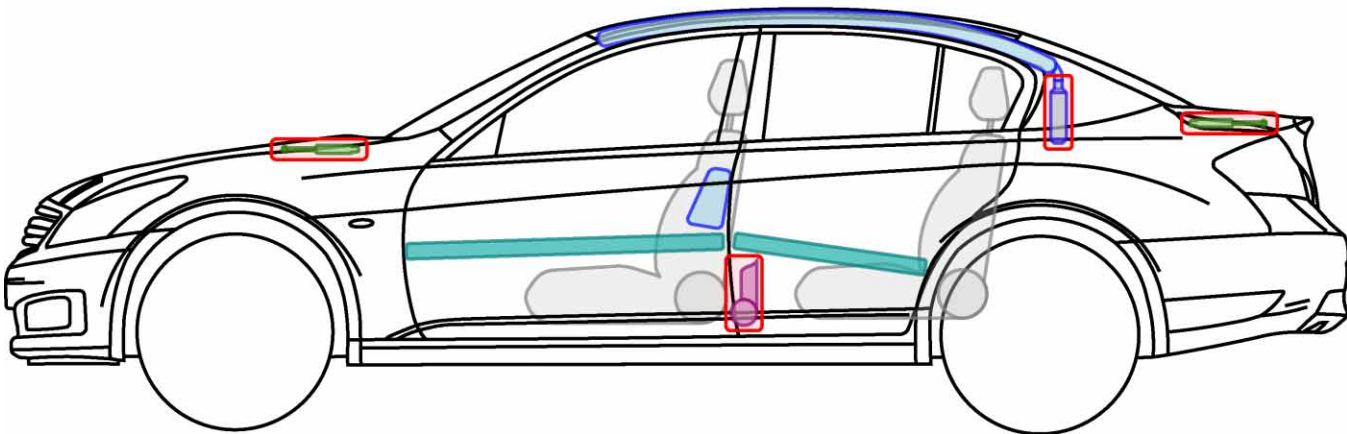

E

- **EX** J50 2009-

F

- **FX** S51 2009-

G

- **G Limousine** V36 2009-
- **G Cabrio** V36 2009-
- **G Coupé** V36 2009-

Legende

	Airbag		Karosserie- verstärkung		Steuergerät
	Gas- generator		Überroll- schutz		Batterie
	Gurt- straffer		Gasdruck- dämpfer		Kraftstoff- tank

Legende

	Airbag		Karosserie- verstärkung		Steuergerät
	Gas- generator		Überroll- schutz		Batterie
	Gurt- straffer		Gasdruck- dämpfer		Kraftstoff- tank

Legende

	Airbag		Karosserie- verstärkung		Steuergerät
	Gas- generator		Überroll- schutz		Batterie
	Gurt- straffer		Gasdruck- dämpfer		Kraftstoff- tank