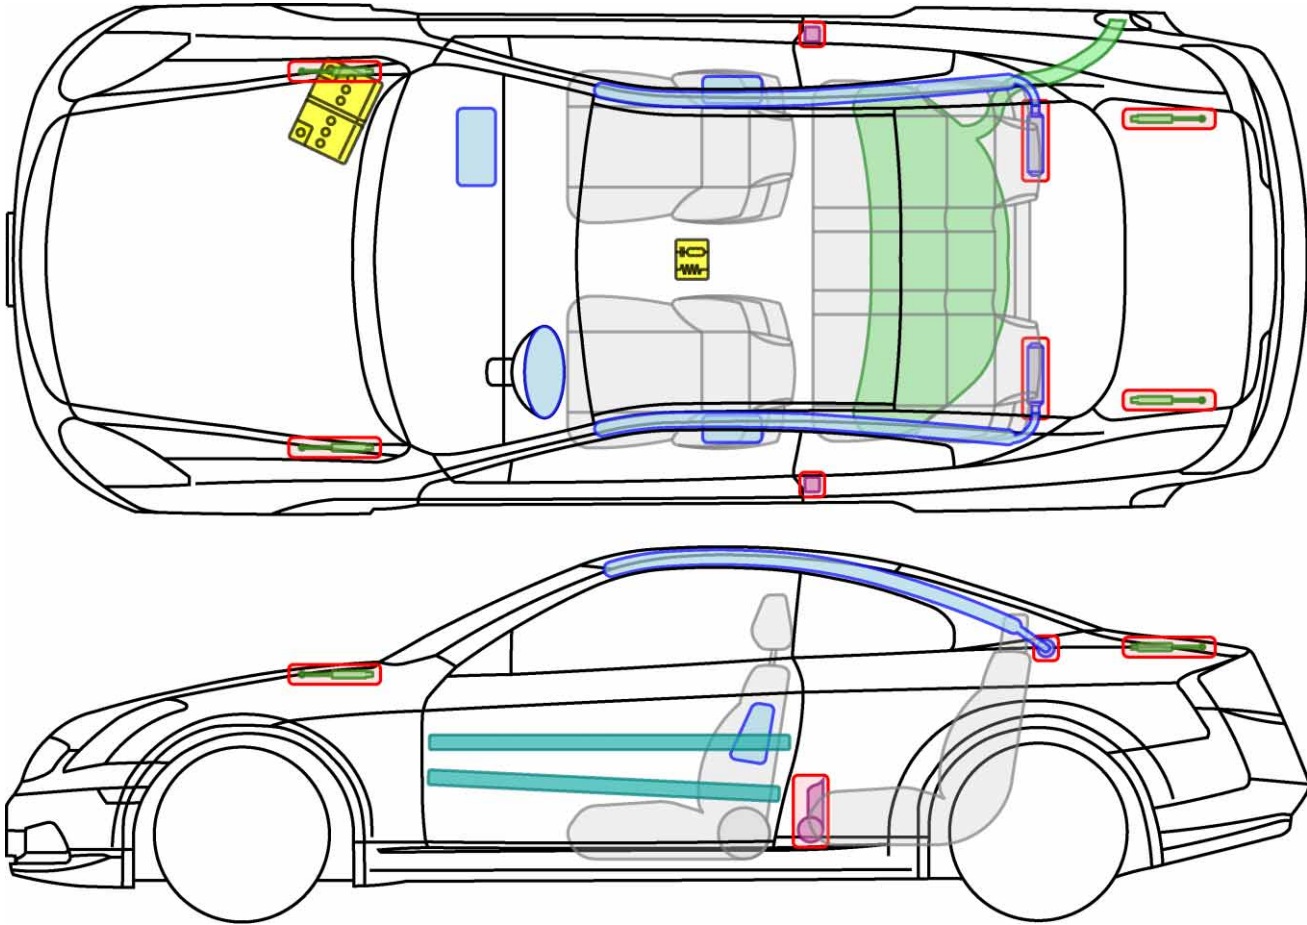

Legende

	Airbag		Karosserie- verstärkung		Steuergerät
	Gas- generator		Überroll- schutz		Batterie
	Gurt- straffer		Gasdruck- dämpfer		Kraftstoff- tank